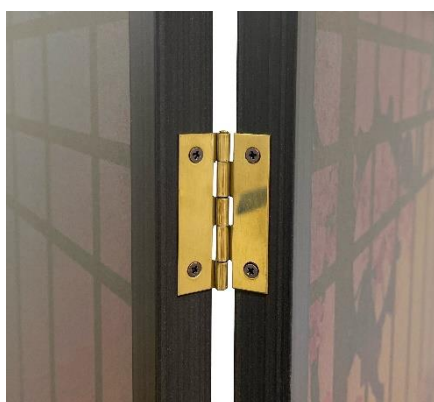

(詳細：留め具、丁番)